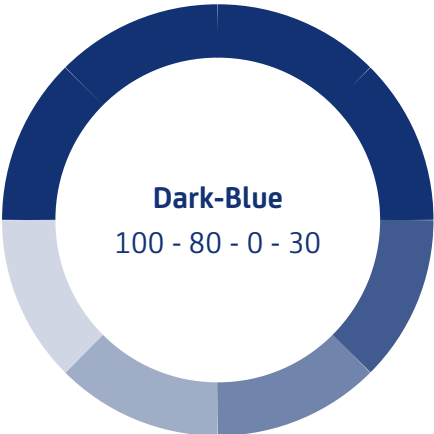

#### RGB Red-Orange / Light-Blue

Farbige Logos in RGB.

|                             |   |  |
|-----------------------------|---|--|
| X                           | X |  |
| <b>sympatex<sup>®</sup></b> |   |  |
| X                           | X |  |

Für eine vertikale Anwendung wird das Logo immer links gedreht und randabfallend platziert, so dass es aufsteigend lesbar ist.

# Farben

RGB 255 - 122 - 96  
HEX #FF7A60  
Pantone 1645U  
Pantone 16-1349 TCX

RGB 188 - 228 - 250  
HEX #BCE4FA  
Pantone 277U  
Pantone 14-4317 TCX

RGB 18 - 50 - 116  
HEX #123274  
Pantone 2758 U  
Pantone 19-3938 TCX